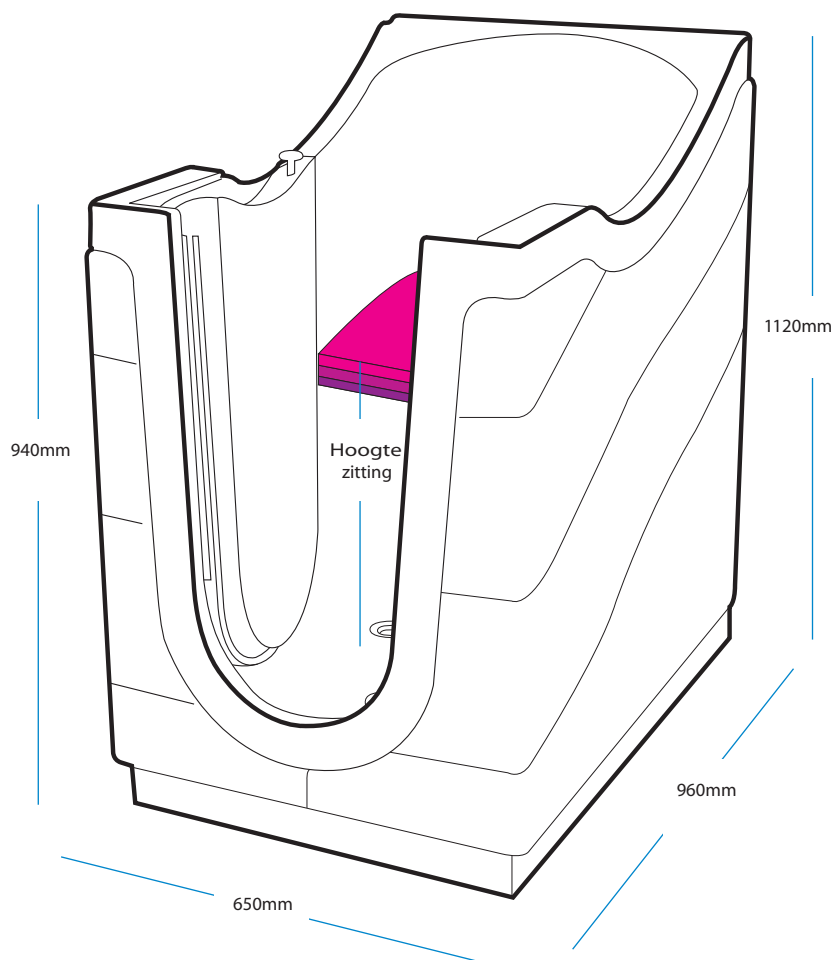

Apollo Gem Instapbad

Past daar waar andere niet passen

Apollo Medical bv

Dé specialist voor de 55 plusser

Maten & uitvoering

De Gem is ontwikkeld om geplaatst te worden in die ruimtes waar een groter bad niet past zoals een kast, een doucheruimte of zelfs in de hoek van de slaapkamer.

Net als bij het Basic bad met een naar binnen draaiende deur weten we zeker dat dit nieuwe ontwerp veel mensen, die liever in bad gaan dan een douche nemen, zal bevallen.

De deur gaat gemakkelijk open met een lichte druk op de knop.