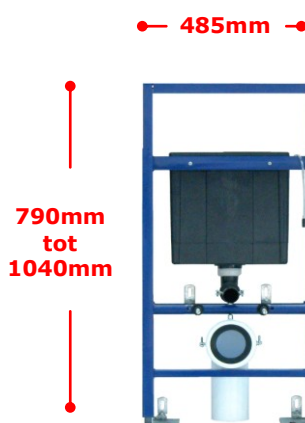

Hangtoilet

Het verstelbare hangtoilet kan op iedere gewenste hoogte worden ingesteld, rekening houdend met de wens van de klant.

Met een op hoogte instelbaar toilet voorkomt u het gebruik van losse, gevaarlijke toiletverhogers.

Hangtoilet

Een Villeroy & Boch hangtoilet is standaard. Met het onzichtbare frame is een hygiënische ophanging mogelijk waarna de pot en de ruimte er omheen gemakkelijk te reinigen zijn.