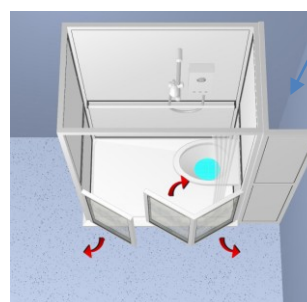

- Eenvoudig te installeren douchevloer en wanden. Een cabine kan gemakkelijk op de begane grond of op een verdieping geïnstalleerd worden.
- Een complete cabine kan in willekeurig welk vertrek geplaatst worden met een minimum aan kosten en overlast en kan hergebruikt worden indien gewenst.
- De wanden bestaan uit polypropylene kunststof. Dit materiaal is wit en onbreekbaar, het doorstaat elke eis en is toepasbaar in de meeste situaties.
- De douchetray zelf is 25 jaar gegarandeerd.
- Het antislip oppervlak geeft een veilig gevoel.
- De cabinedeuren kunnen voorzien worden van doorzichtig styrene of polypropylene witte ondoorzichtige beglazing.
- De cabinehoogte bedraagt 185 cm en de half hoge deuren zijn standaard, ergonomisch verantwoord, 75 mm hoog.
- De douchetray is voorzien van de antibacteriële bescherming  Microban<sup>®</sup> antibacterial protection
- Leverbaar in linker -of rechteruitvoering.

### Alternatieven

Hoge wanden geven meer privacy in de badkamer. Maar halfhoge deuren maken het mogelijk hulp tijdens het douchen te verlenen.

Nightingale Optie B  
Afmeting l x b x h 120 x 80 x 185 cm

Dipper Optie B  
Afmeting l x b x h 110 x 75 x 185 cm

Deze beide cabines hebben een zij-afvoer, links of rechts

### Service

Stortbak en frame zijn volledig onzichtbaar achter een verwijderbaar zijpaneel. Een afvoerpomp kan desgewenst ook worden toegepast. Zowel in linker als rechter uitvoering leverbaar.