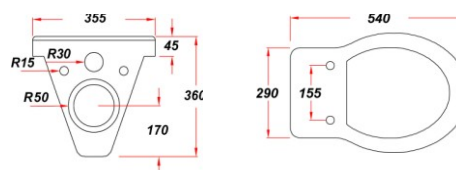

Optioneel plafond

Het gebruik van een optioneel plafond voorkomt stoom- en condensvorming. Tevens kunt u in het plafond een ventilator of licht monteren

Alternatieven

Hoge wanden geven meer privacy in de badkamer. Maar halfhoge deuren maken het mogelijk hulp tijdens het douchen te verlenen.

Deze beide cabines hebben een zij-afvoer, links of rechts

Service

Stortbak en frame zijn volledig onzichtbaar achter een verwijderbaar zijpaneel. Een afvoerpomp kan desgewenst ook worden toegepast. Zowel in linker als rechter uitvoering leverbaar.

Hangtoilet

Het verstelbare hangtoilet kan op iedere gewenste hoogte worden ingesteld, rekening houdend met de wens van de klant.

Met een op hoogte instelbaar toilet voorkomt u het gebruik van losse, gevaarlijke toiletverhogers.

Hangtoilet

Een Villeroy & Boch hangtoilet is standaard. Met het onzichtbare frame is een hygiënische ophanging mogelijk waarna de pot en de ruimte er omheen gemakkelijk te reinigen zijn.

Zo kan het er ook in uw badkamer uitzien.

Let op: Houdt er rekening mee dat bij sommige tray maten de oprit is inbegrepen!

Apollo Medical bv

Brugstraat 16
2471 AT Zwammerdam
Tel: 0172 619144 Fax: 0172 619145
apollo-info@apollo-aqua.nl
www.apollo-aqua.nl