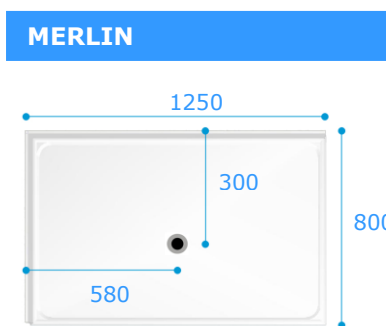

Linker uitvoering getoond
Code: MERLLH
MERLRH