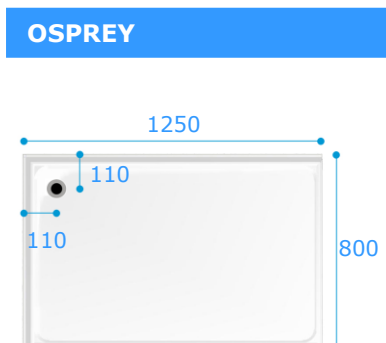

Optie B

A – 378
B – 837
C – 578

Vouwdeur scharniert aan een vast paneel voor hoek entree.
Linker uitvoering getoond
SKYLLHBLH
SKYLRHBRH

Optie C

A – 512
B – 704
C – 547

2 Deuren voor hoek entree en gemakkelijk gebruik.
Linker uitvoering getoond
SKYLLHCLH
SKYLRHCRH