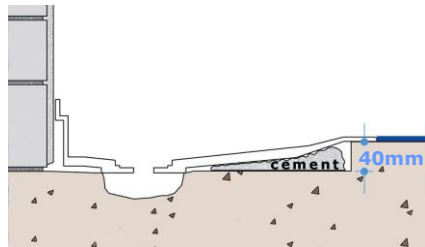

De ruimte onder de bak opvullen met zand cement oplossing of met dunne Porschuim.