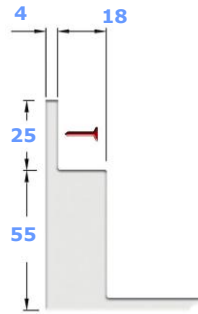

Tegellip
Doorsnede
In mm

Bad Vervanger

Dit type douchebak is ontworpen als een ideale vervanger voor een ligbad waarmee een volledig in lijn met de bestaande vloer oplossing voorhanden is. Kan zonder oprit toegepast worden voor gebruik met een rolstoel.

Uitgevoerd met een 18 mm tegellip voor een waterdichte oplossing. De tegellip kan ook gebruikt worden om de douchebak aan de muur te bevestigen.

De inbouwdiepte bedraagt maximaal 40 mm. Rond de sifon is 65 of 92 mm extra nodig. Ondersteuning door middel van een zand cement oplossing of met Porschuim. Zie de inbouwhandleiding.

Opvulstukken zijn leverbaar om opliggende leidingen weg te werken en om het douche oppervlakte te vergroten.

De douchebak kan tot de onderstaande maten worden ingekort:

Tray	Cut to Length
SANDMARTIN	Van 1850 tot 1120mm
KINGFISHER	Van 1850 tot 1220mm
KITE	Van 1850 tot 1295mm