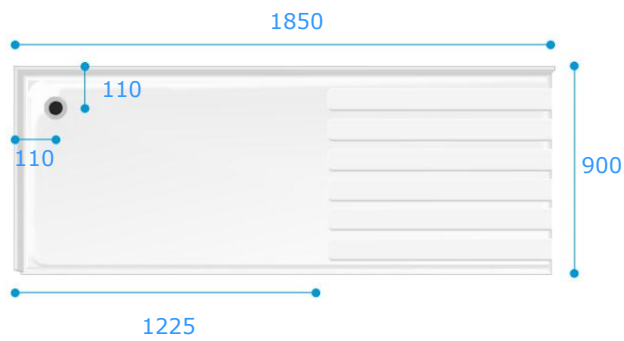

KITE

KITE

Linker uitvoering getoond.
Ref code: KITELH
KITERH

Optie A

A – 500
B – 700
C – 765

1 vast paneel en een vouwdeur
scharnierend aan de muur voor
maximale hoekentree
Linker uitvoering getoond.
KITEALH
KITEARH

Optie B

A – 500
B – 700
C – 390
D – 370

1 vast paneel en een dubbele
vouwdeur scharnierend aan de
muur voor maximale entree.
Linker uitvoering getoond
KITEBLH
KITEBRH

Optie F3

Deze optie
moet
ingemeten
worden

2 Vaste panelen en 2 deuren in het
midden.
Linker uitvoering getoond .
KITEF3LH
KITEF3RH

Optie WF20

Past tussen 2
muren.
Minimum -
875mm
Maximum -
1350mm

Naar buiten draaiende schuifdeur
over de gehele breedte
Linker uitvoering getoond.
KITEF3LH
KITEF3RH

'Onze douchewanden zijn geen
standaardrange!.

We kunnen ze op maat leveren, rekening
houdend met uw individuele wensen!'