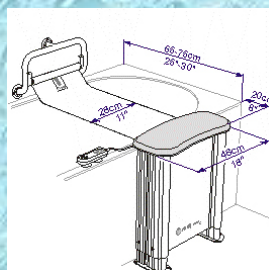

Apollo draaistoel

Zowel links- als rechtsom draaiend leverbaar. Armleuningen opklapbaar, rug leuning en zitting verwijderbaar. Maximaal 125 kg

Vitali vlakke wastafels

Molly badtillift

Tot op de bodem van het bad. Maximaal 140 kg. Oplaadbare accu