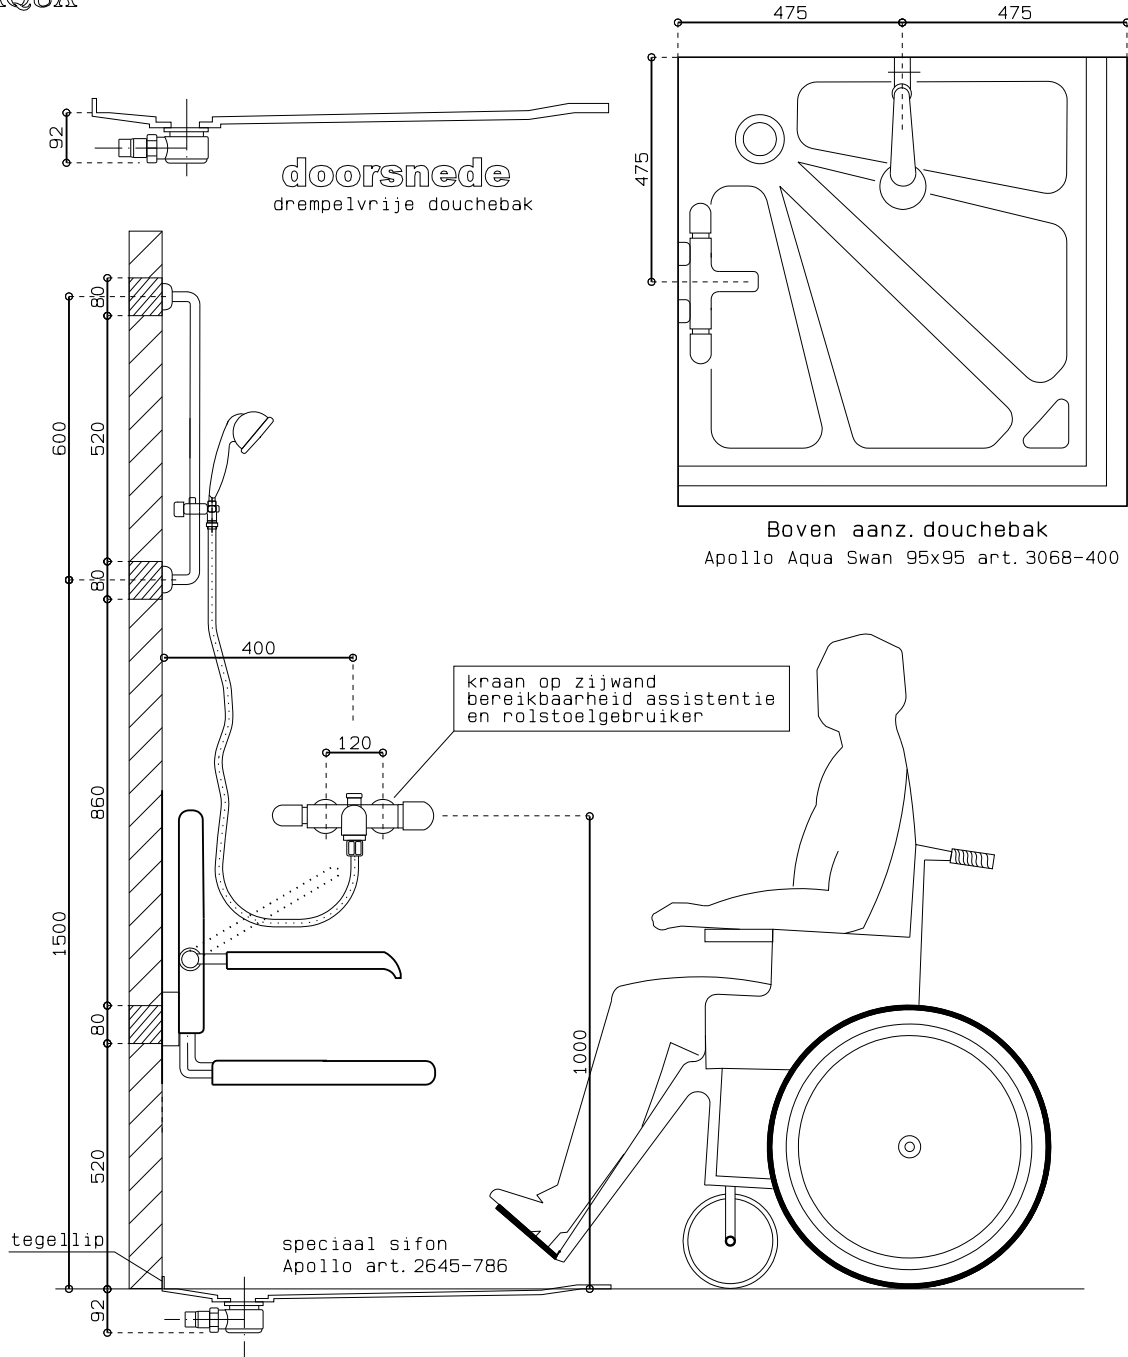

## Materiaal specificatie

- 1 Apollo Aqua Swan douchebak 95x95 art. 3068-400
- 1 Apollo draaibare douchestoel
- 1 thermostatische douche mengkraan-opbouw  
Ideal Standard CeraTherm 100 A3219AA
- 1 doucheslang L=150cm.
- 1 handdouche
- 1 chroom glijstang 60cm
- 1 speciaal sifon Apollo art. 2645-786  
extra vlak apart bestellen
- 2 mtr. wicu buis 12mm.
- 1 stel S-kopp. 3/8"x12mm.

grondhout van toepassing bij  
montage op instabiele wanden