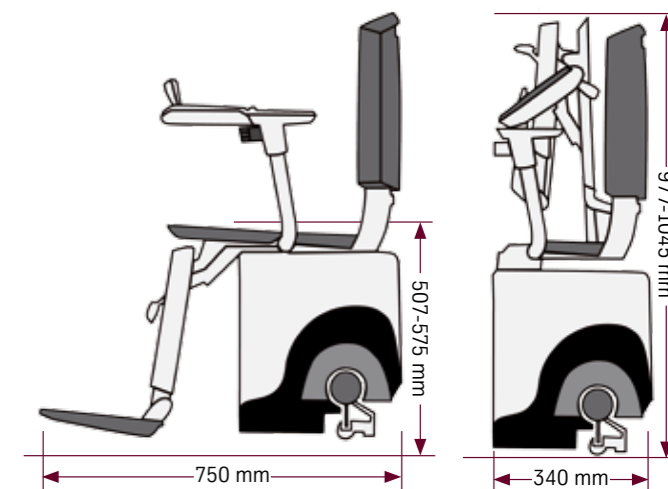

Specificaties & opties

KLEUREN VINYL BEKLEDING:

KLEUREN STOFFEN BEKLEDING:

KLEUREN SIGNOR BEKLEDING:

KLEUREN RAIL:

SPECIFICATIES:

- Draadloos oproep- en parkeerstation boven- en onderaan de trap, opklapbare stoel en voetsteun
- Automatische daalfunctie voor noodgevallen
- Liftcapaciteit van max. 125 kilo
- Joystickbediening (en sleutel en noodstop), keuze uit vier types joysticks
- Accu aangedreven traplift, werkt dus ook bij stroom uitval
- Eén onopvallende rail met een diameter van slechts 8 cm.
- Hellingshoek van -70° tot $+70^\circ$

BESCHIKBARE OPTIES:

- Installatie aan de binnen- of de buitenkant van de trap
- Mogelijkheid van een parkeerplaats van de stoel halverwege de trap voor extra ruimtebesparing
- Extra bediening voor medebewoner of begeleider
- Smalle voetsteun
- Ergonomische joystick
- Handbediende draaizitting
- Automatische draaizitting met ASL-technologie